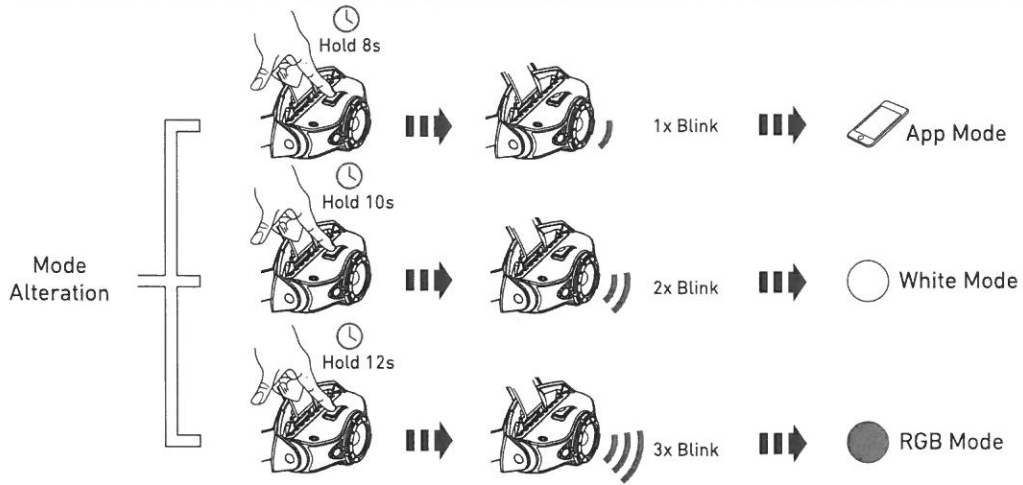

MH11

Ledlenser GmbH & Co. KG
 Kronenstr. 5-7 • 42699 Solingen • Germany
 Phone +49 212/5948-0 Fax +49 212/5948-200
 info@ledlenser.com

MH11_V.01
 12.11.2018
 1J12A0266

White Mode

RGB Mode