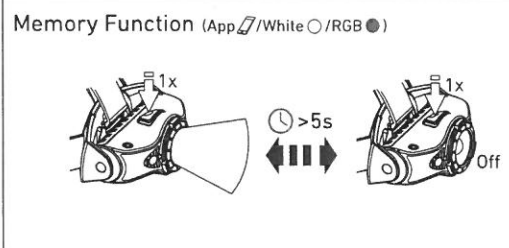

MH11

Ledlenser GmbH & Co. KG
 Kronenstr. 5-7 • 42699 Solingen • Germany
 Phone +49 212/5948-0 Fax +49 212/5948-200
 info@ledlenser.com

MH11_V.01
 12.11.2018
 1J12A0266

White Mode

RGB Mode