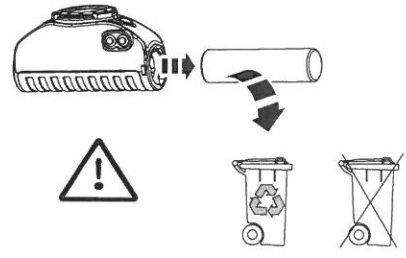

MH11

Ledlenser GmbH & Co. KG
 Kronenstr. 5-7 • 42699 Solingen • Germany
 Phone +49 212/5948-0 Fax +49 212/5948-200
 info@ledlenser.com

MH11_V.01
 12.11.2018
 1J12A0266

White Mode

RGB Mode