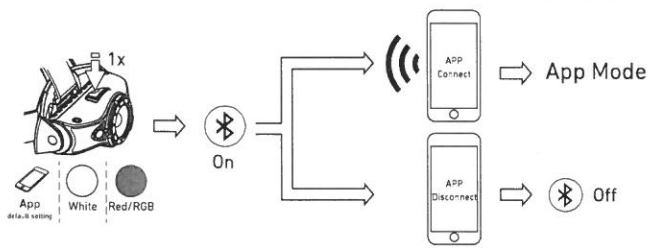

MH11

Ledlenser GmbH & Co. KG
 Kronenstr. 5-7 • 42699 Solingen • Germany
 Phone +49 212/5948-0 Fax +49 212/5948-200
 info@ledlenser.com

MH11_V.01
 12.11.2018
 1J12A0266

White Mode

RGB Mode