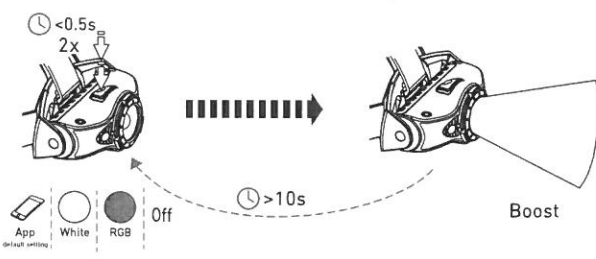

MH11

Ledlenser GmbH & Co. KG
 Kronenstr. 5-7 • 42699 Solingen • Germany
 Phone +49 212/5948-0 Fax +49 212/5948-200
 info@ledlenser.com

MH11_V.01
 12.11.2018
 1J12A0266

White Mode

RGB Mode