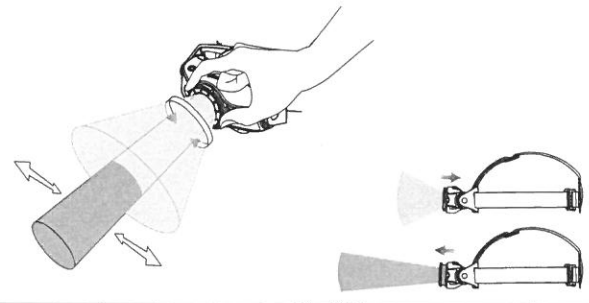

MH11

Ledlenser GmbH & Co. KG
 Kronenstr. 5-7 • 42699 Solingen • Germany
 Phone +49 212/5948-0 Fax +49 212/5948-200
 info@ledlenser.com

MH11_V.01
 12.11.2018
 1J12A0266

White Mode

RGB Mode