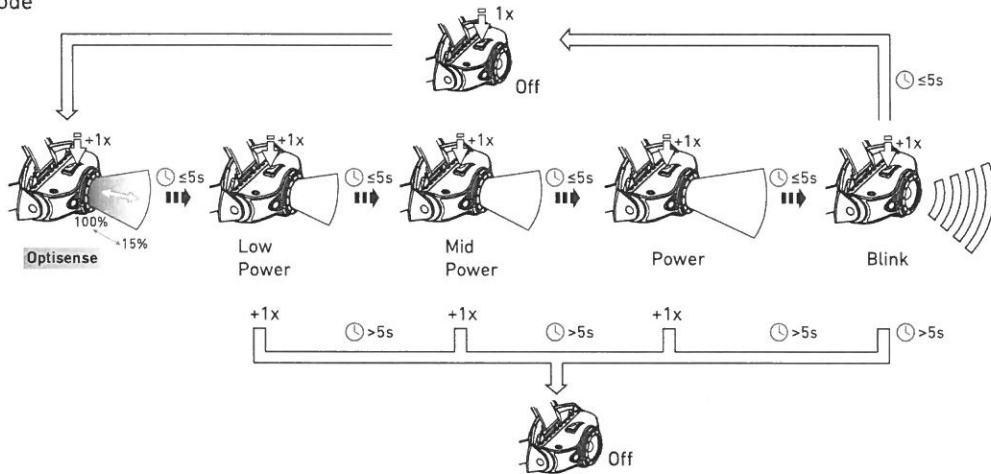

MH11

Ledlenser GmbH & Co. KG
 Kronenstr. 5-7 • 42699 Solingen • Germany
 Phone +49 212/5948-0 Fax +49 212/5948-200
 info@ledlenser.com

MH11_V.01
 12.11.2018
 1J12A0266

White Mode

RGB Mode