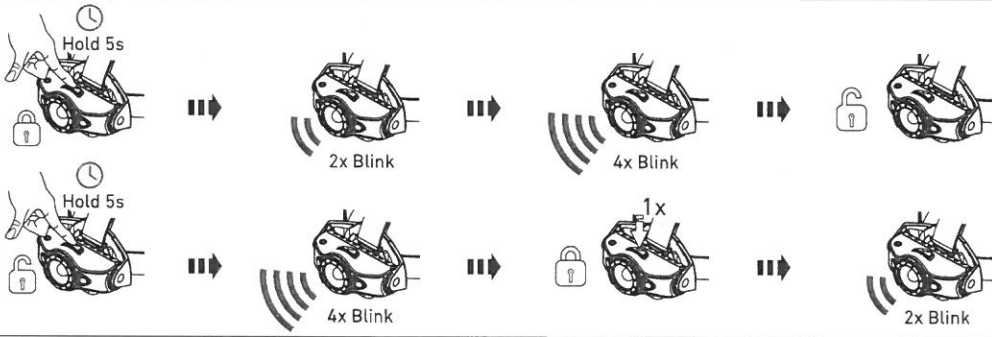

MH11

Ledlenser GmbH & Co. KG
 Kronenstr. 5-7 • 42699 Solingen • Germany
 Phone +49 212/5948-0 Fax +49 212/5948-200
 info@ledlenser.com

MH11_V.01
 12.11.2018
 1J12A0266

White Mode

RGB Mode