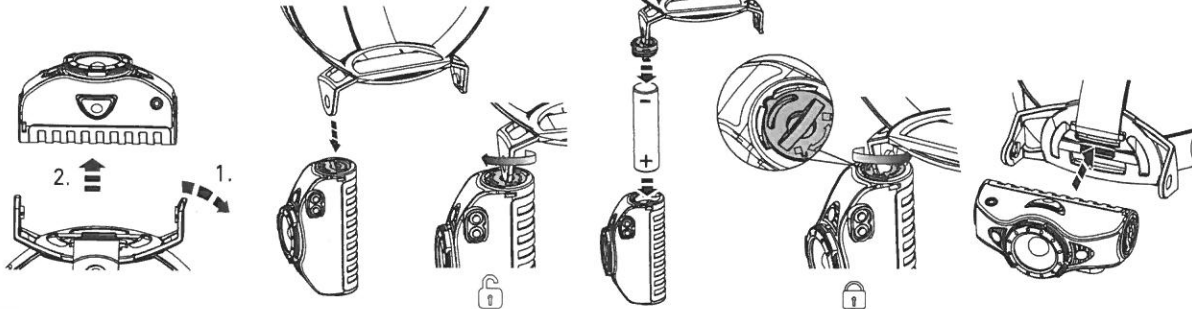

MH11

Ledlenser GmbH & Co. KG
 Kronenstr. 5-7 • 42699 Solingen • Germany
 Phone +49 212/5948-0 Fax +49 212/5948-200
 info@ledlenser.com

MH11_V.01
 12.11.2018
 1J12A0266

White Mode

RGB Mode