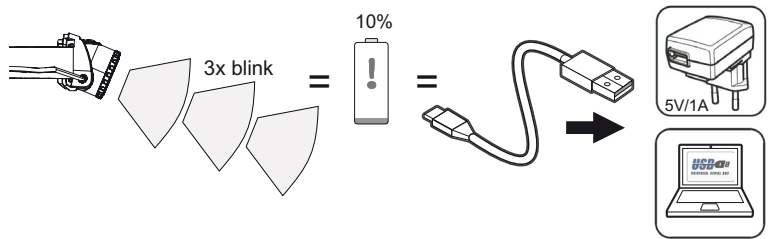

LEDLENSER MH10

H8R

MH10

ZWEIBRÜDER® OPTOELECTRONICS GmbH & Co. KG
Kronenstr. 5-7 • 42699 Solingen • Germany
Tel. +49 212/5948-0 • Fax +49 212/5948-200
info@zweibrueder.com • www.zweibrueder.com

www.ledlenser.com