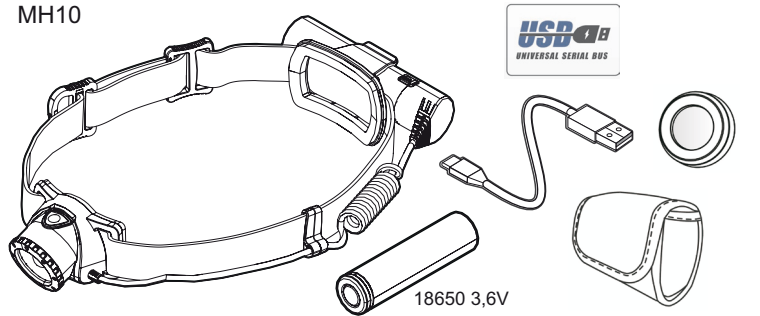

LEDLENSER MH10

H8R

MH10

ZWEIBRÜDER® OPTOELECTRONICS GmbH & Co. KG
Kronenstr. 5-7 • 42699 Solingen • Germany
Tel. +49 212/5948-0 • Fax +49 212/5948-200
info@zweibrueder.com • www.zweibrueder.com

www.ledlenser.com