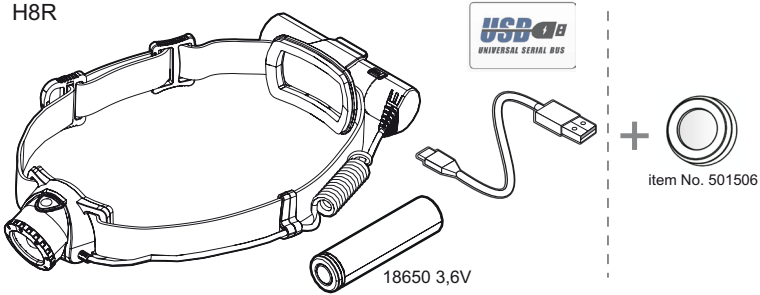

LEDLENSER MH10

H8R

MH10

ZWEIBRÜDER® OPTOELECTRONICS GmbH & Co. KG
Kronenstr. 5-7 • 42699 Solingen • Germany
Tel. +49 212/5948-0 • Fax +49 212/5948-200
info@zweibrueder.com • www.zweibrueder.com

www.ledlenser.com