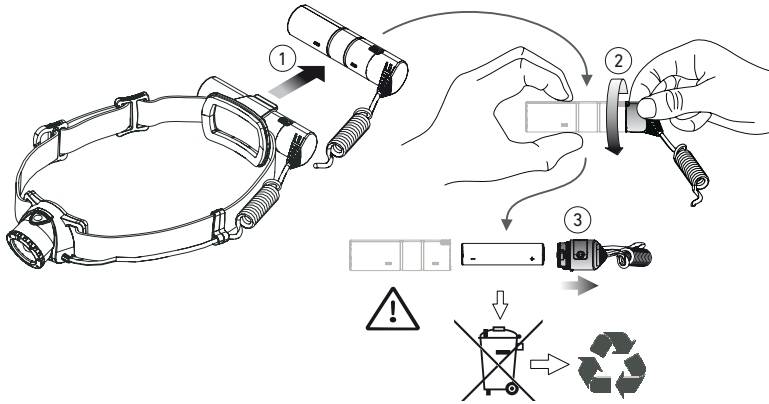

LEDLENSER MH10

H8R

MH10

ZWEIBRÜDER® OPTOELECTRONICS GmbH & Co. KG
Kronenstr. 5-7 • 42699 Solingen • Germany
Tel. +49 212/5948-0 • Fax +49 212/5948-200
info@zweibrueder.com • www.zweibrueder.com

www.ledlenser.com