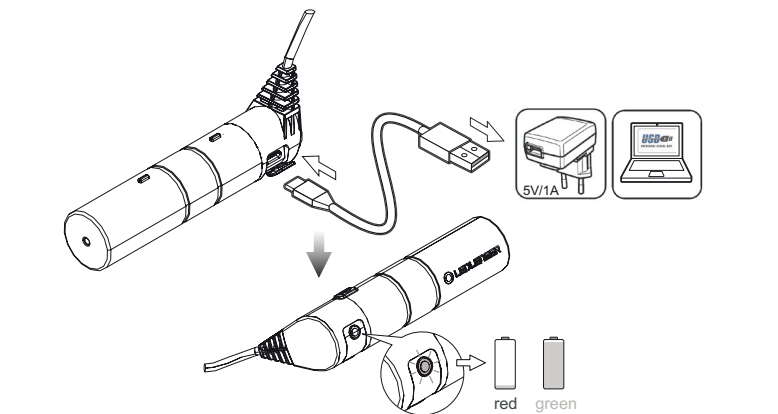

LEDLENSER MH10

H8R

MH10

ZWEIBRÜDER® OPTOELECTRONICS GmbH & Co. KG
Kronenstr. 5-7 • 42699 Solingen • Germany
Tel. +49 212/5948-0 • Fax +49 212/5948-200
info@zweibrueder.com • www.zweibrueder.com

www.ledlenser.com