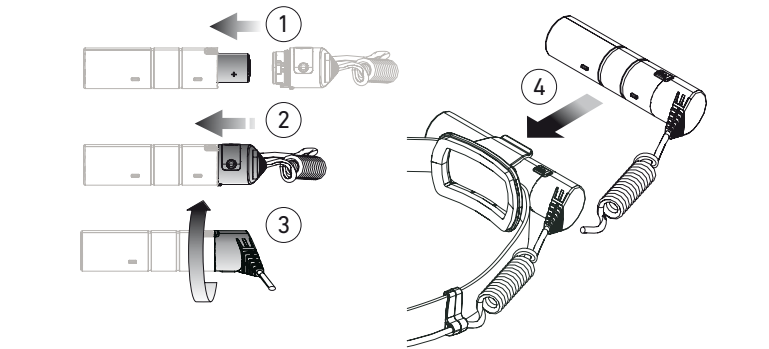

LEDLENSER MH10

H8R

MH10

ZWEIBRÜDER® OPTOELECTRONICS GmbH & Co. KG
Kronenstr. 5-7 • 42699 Solingen • Germany
Tel. +49 212/5948-0 • Fax +49 212/5948-200
info@zweibrueder.com • www.zweibrueder.com

www.ledlenser.com